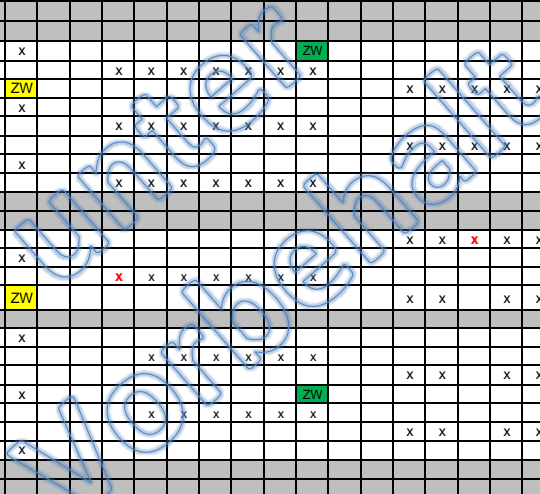

Monat	Kalenderwoche	Unterrichtswochr.	Zeitraum	Blockwoche	Anzahl Unterricht	Unterrichtsfreie Tage	Technik und Forstwirtschaft																				
							KM 18	LBM 17	LBM 20	SHK 18	HM/T 20	FO 20/2	FO 19/1-1D	KM 17	KM 19	LBM 19	SHK 19	HM/T 19	FO 18/2	FO 20/1-1D	KM 20	LBM 18	SHK 17	SHK 20	HM/T 18	FO 19/2	FO 18/1-1D
Aug	32		03.08.-07.08.2020			Vorbereitungswoche Lehrkräfte OSZ																					
Aug	33	1	Montag 10.08.20	I	1	Eröffnungstag Beruflich Bildung nur 1. Lehrjahr																					
2020	33	1	11.08. - 14.08.20	I	4			x	x	x	x	x	-	x											x		
	34	2	17.08. - 21.08.20	II	5																						
	35	3	24.08. - 28.08.20	III	5																						
Sep	36	4	31.08. - 04.09.20	I	5			x	x	x	x	x	-	x											x		
2020	37	5	07.09. - 11.09.20	II	5																						
	38	6	14.09. - 18.09.20	III	5																				-		
	39	7	21.09. - 25.09.20	I	5			x	x	x	x	x	x	-													
Okt	40	8	28.09. - 02.10.20	II	5																				ZW		
2020	41	9	05.10. - 09.10.20	III	5																						
	42		12.10. - 16.10.20			Herbstferien																					
	43		19.10. - 23.10.20			Herbstferien																					
	44	10	26.10. - 30.10.20	I	5			x	x	x	x	x	x	x											ZW		
Nov	45	11	02.11. - 06.11.20	II	5																						
2020	46	12	09.11. - 13.11.20	III	5																						
	47	13	16.11. - 20.11.20	I	5			x	x	x	x	x	x	x													
	48	14	23.11. - 27.11.20	II	5																				ZW		
Dez	49	15	30.11. - 04.12.20	III	5																						
2020	50	16	07.12. - 11.12.20	I	5			x	x	x	x	x	x	x													
	51	17	14.12. - 18.12.20	II	5																						
	52		21.12. - 24.12.20			Weihnachtsferien																					
Jan	53		28.12. - 01.01.21			Weihnachtsferien																					
2021	1	18	04.01. - 08.01.21	III	5																						
	2	19	11.01. - 15.01.21	I	5			x	x	x	x	x	x	x													
	3	20	18.01. - 22.01.21	II	5																						
	4	21	25.01. - 29.01.21	III	5																						
Feb	5		01.02. - 05.02.21			Winterferien																					
2021	6	22	08.02. - 12.02.21	I	5			x		x	x	x	x	x													
	7	23	15.02. - 19.02.21	II	5																				ZW		
	8	24	22.02. - 26.02.21	III	5																						
März	9	25	01.03. - 05.03.21	I	5			x		x	x	x	x	x											ZW		
2021	10	26	08.03. - 12.03.21	II	5																						
	11	27	15.03. - 19.03.21	III	5																						
	12	28	22.03. - 26.03.21	I	5			x		x	x	x	x	x													
April	13		29.03. - 02.04.21			Osterferien																					
2021	14		05.04. - 09.04.21			Osterferien																					
	15	29	12.04. - 16.04.21	II	5																						
	16	30	19.04. - 23.04.21	III	5																						
	17	31	26.04. - 30.04.21	I	5			x		x	x	x	x	x													
Mai	18	32	03.05. - 07.05.21	II	5																						
2021	19	33	10.05. - 14.05.21	III	3	Feiertag 13.05. 14-05 Variabler Ferientag																					
	20	34	17.05. - 21.05.21	I	5			x		x	x	x	x	x													
	21	35	24.05. - 28.05.21	II	4	Pfingsten 24.05.21																					
Juni	22	36	31.05. - 04.06.21	III	5																						

Legende: KM-Kraftfahrzeugmechaniker / LBM-Land-und Baumaschinenmechaniker / SHK-Anlagenmechaniker für Sanitär,Heizung,Klima / HM/T-Tischler,Holzmechaniker, Fachpraktiker Holzverarbeitung
FO-Forstwirt / FÖ-D-Forstwirt+Doppelqualifikation WAS-Waldarbeiterschule X - Abweichung vom regulären Turnus ZW-Zusatzwoche FO-DQ